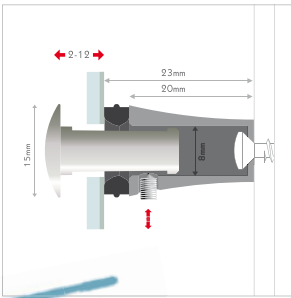

wall
284-309

steel
310-319

synthetics
320-325

ceiling-
flagsigns
326-339

special
340-347

fisso sign
348-371

rapid

design patent

IT rivoluzionario sistema di fissaggio con chiusura di sicurezza. solo pochi giri saranno sufficienti per allargare la testina ed assicurare la targa sul distanziale. completo di rondelle "cuscinetto" elastiche. materiale: zamac in diverse finiture.

DE revolutionäres steck-klemmsystem mit manipulationsschutz. dank speziellen designs genügen wenige umdrehungen der madenschraube, der halter wird in der hülse aufgespreizt und gesichert. elastische beilagscheiben für satte auflage. veredelter metalldruckguss.

EN revolutionary tamperproof plug interlock system. just few turns of the allen screw will spread the head pin, fastening the panel to the standoff. elastic washers for a tighter fit. material: plated die-cast metal.